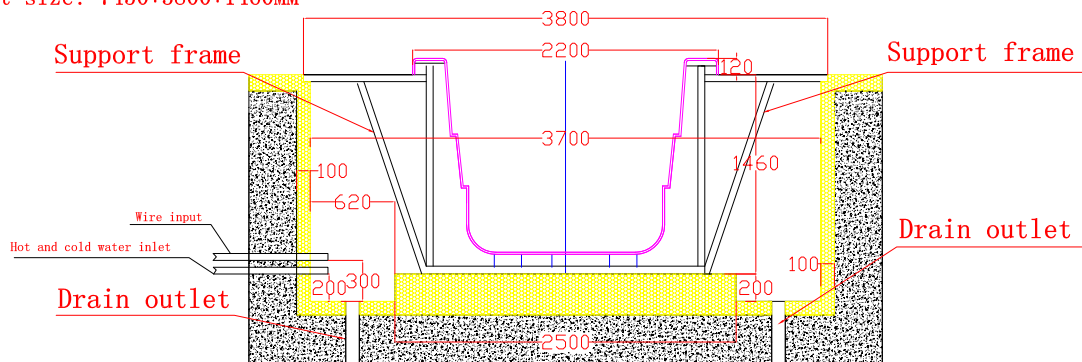

Product Size: 5850*2200*1580MM R:200MM
 Pit size: 7450*3800*1460MM

						JOYSPA 广东卡丹丽泳池水疗设备有限公司 Guangdong Kadanli Swimming Pool Spa Equipment Co., Ltd.			
标记	处数	分区	更改文件号	签名	年、月、日	阶段	标记	重量	比例
设计	(签名)	(年月日)	标准化	(签名)	(年月日)				
审核						<h1>JY8602</h1>			
工艺			批准						